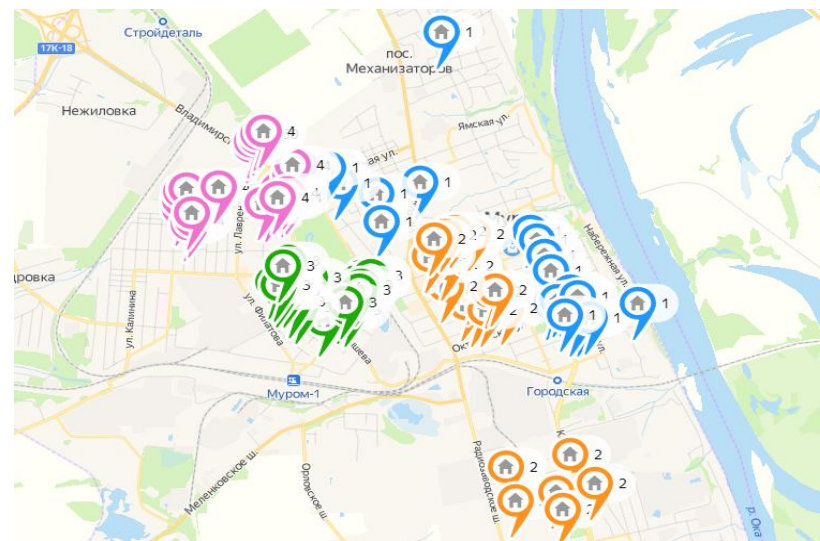

Район2

Город	Улица	Номер дома	Кол-во конструкций	Тип конструкции
Муром	Красногвардейская	55	4	Закрытый стенд в лифте
Муром	Октябрьская	100	5	Закрытый стенд в лифте
Муром	Октябрьская	69	2	Закрытый стенд в лифте
Муром	Артема	27	4	Закрытый стенд в лифте
Муром	Артема	39	1	Закрытый стенд в лифте
Муром	Артема	40	3	Закрытый стенд в лифте
Муром	Лакина	64	3	Закрытый стенд в лифте
Муром	Лакина	66	3	Закрытый стенд в лифте
Муром	Комсомольская	49	1	Закрытый стенд в лифте
Муром	К. Маркса	60	1	Закрытый стенд в лифте
Муром	Воровского	67	3	Закрытый стенд в лифте
Муром	Воровского	69	3	Закрытый стенд в лифте
Муром	Воровского	88	3	Закрытый стенд в лифте
Муром	Воровского	90	3	Закрытый стенд в лифте
Муром	Советская	44	3	Закрытый стенд в лифте
Муром	Советская	46	3	Закрытый стенд в лифте
Муром	Советская	50	3	Закрытый стенд в лифте

Карта конструкций

Прайс Клиент			
Формат	ПРАЙС,шт.	Кол-во РК	ИТОГО
A 5	111 Р	250	27 750 Р
A 4	208 Р		52 000 Р
A 3	407 Р		101 750 Р

Все цены в прайсе указаны с учетом изготовления, монтажа/демонтажа и размещения на 4
В стоимость не входит дизайн. Оплата по прайсу РА

Если вы предоставляете свой готовый дизайн, то + 400 р. за его тех.проверку к печати