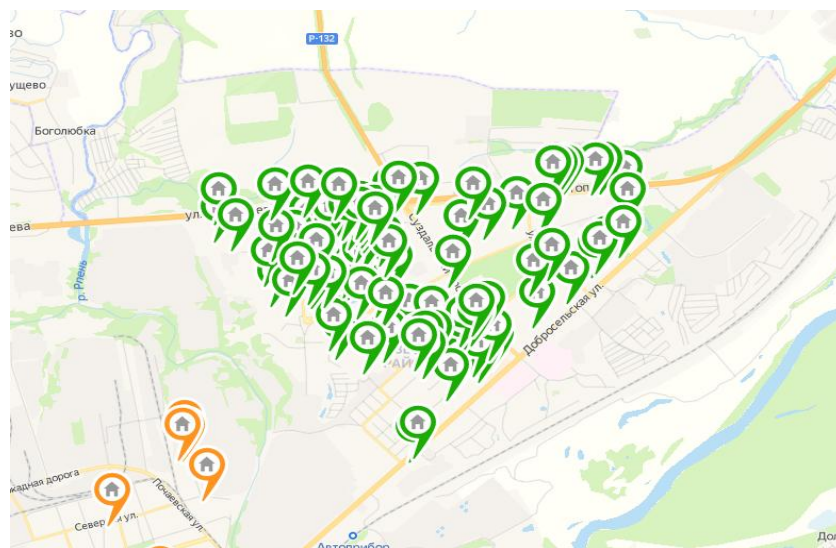

Формат, мм	А 5 190*125 мм	А 4 190*252 мм	А 3 383*504 мм	Полоса 765*17,5 мм
Цена за штуку на 2 недели	65Р	125Р	245Р	40Р
Цена за район на 2 недели	18 915Р	36 375Р	71 295Р	11 640Р

Дополнительно оплачивается:

1. Дизайн листовки по вашему заданию и данным:

А 5 -1000 р. ; А 4 - 1400р.; А 3 - 1600 р.

Все цены в прайсе указаны с учетом изготовления, монтажа/демонтажа и размещения на 2

В стоимость не входит дизайн. Оплата по прайсу РА

Если вы предоставляете свой готовый дизайн, то + 400 р. за его тех.проверку к печати