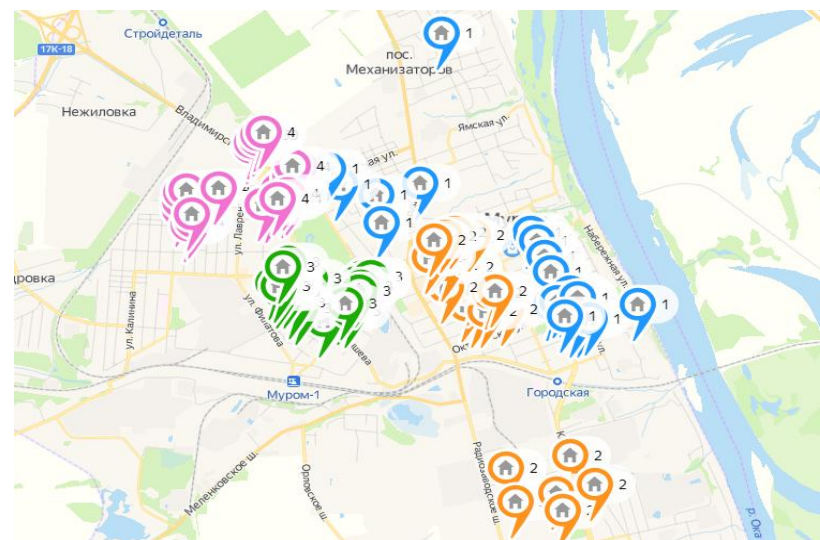

Район2

Город	Улица	Номер дома	Кол-во конструкций	Тип конструкции
Муром	Красногвардейская	55	4	Закрытый стенд в лифте
Муром	Октябрьская	100	5	Закрытый стенд в лифте
Муром	Октябрьская	69	2	Закрытый стенд в лифте
Муром	Артема	27	4	Закрытый стенд в лифте
Муром	Артема	39	1	Закрытый стенд в лифте
Муром	Артема	40	3	Закрытый стенд в лифте
Муром	Лакина	64	3	Закрытый стенд в лифте
Муром	Лакина	66	3	Закрытый стенд в лифте
Муром	Комсомольская	49	1	Закрытый стенд в лифте
Муром	К. Маркса	60	1	Закрытый стенд в лифте
Муром	Воровского	67	3	Закрытый стенд в лифте
Муром	Воровского	69	3	Закрытый стенд в лифте
Муром	Воровского	88	3	Закрытый стенд в лифте
Муром	Воровского	90	3	Закрытый стенд в лифте
Муром	Советская	44	3	Закрытый стенд в лифте
Муром	Советская	46	3	Закрытый стенд в лифте
Муром	Советская	50	3	Закрытый стенд в лифте

Карта конструкций

Прайс Клиент

Формат	ПРАЙС,шт.	Кол-во РК	ИТОГО
A 5	111 Р	271	30 081 Р
A 4	208 Р		56 368 Р
A 3	407 Р		110 297 Р

Все цены в прайсе указаны с учетом изготовления, монтажа/демонтажа и размещения на 4
В стоимость не входит дизайн. Оплата по прайсу РА

Если вы предоставляете свой готовый дизайн, то + 400 р. за его тех.проверку к печати