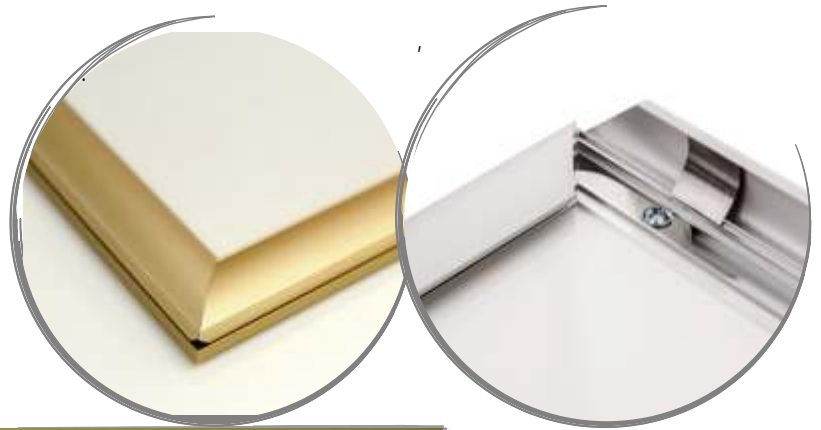

600022, " " .5
 : +7(4922) 77-99-06 (); : +7(903) 832-28-15; izum33@mail.ru
 : http://suvenir-izum33.ru/
 : http://izum33.ru/

3
: 25

L 90°
L 45°

L 45

L 90

+ 385

					(,)
4	25 (25)	250*337	210*297	480 .	+ 30 .
3	25 (25)	337*460	297*420	656 .	+ 50 .
2	25 (25)	460*634	420*594	932 .	+145 . 1440
1	25 (25)	634*881	594*841	1370 .	+307 . 1440
0	25 (25)	872*1220	841*1189	1950 .	+567 . 1440